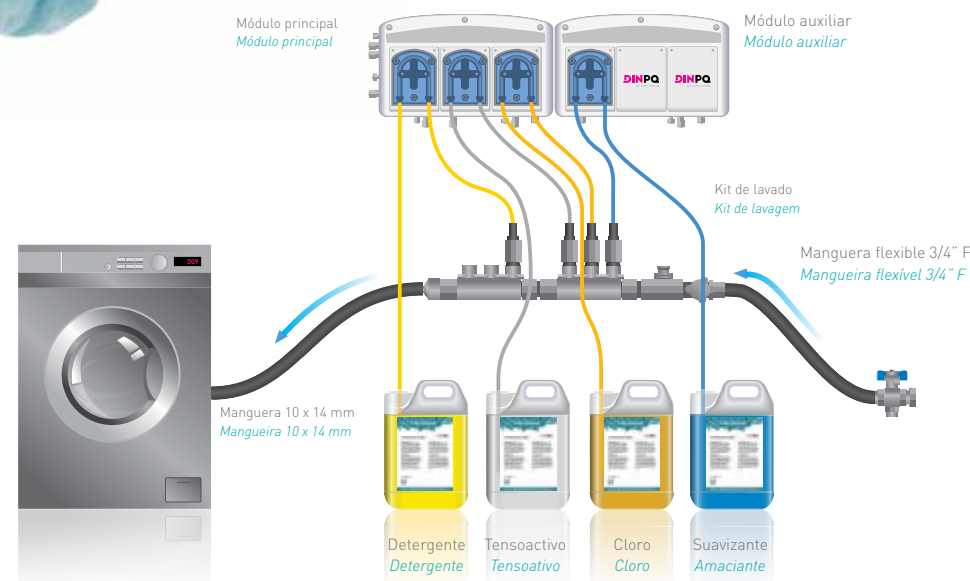

Confiere a las prendas un tacto suave y esponjoso. Color blanco.
Confere às peças um toque suave e macio. Cor branco.

SISTEMAS

ACTIVIA SYSTEM LINE CONSISTE EN:

- Analizar condicionantes de la lavandería.
- Proponer los procesos más adecuados para ajustar dosificaciones.
- Minimizar los costes de los procesos.
- Controlar estos procesos vía wifi desde central.
- Visualización y control de datos vía PC, tablet, etc.